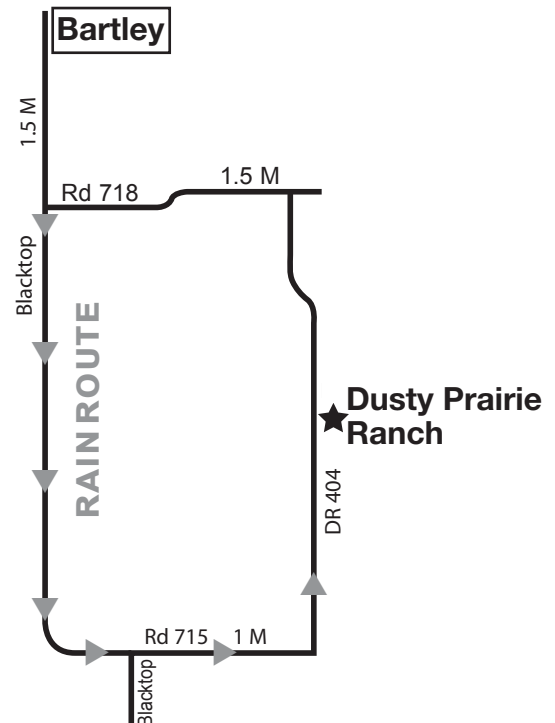

# REFERENCE SIRES

DUSTY PRAIRIE RANCH

**A** **DPR Expressway 1178**  
Calved 2-20-2021 1/2 AN 1/2 BF

DPR Sleep EZ H269 DPR Explosion 3527  
DPR Miss 361 Ali (BL 26)  
DPR Justice Jr. 6022  
DPR Miss 6022 Justice Jr. (178) DPR Miss 5134 Super (Blue 19)